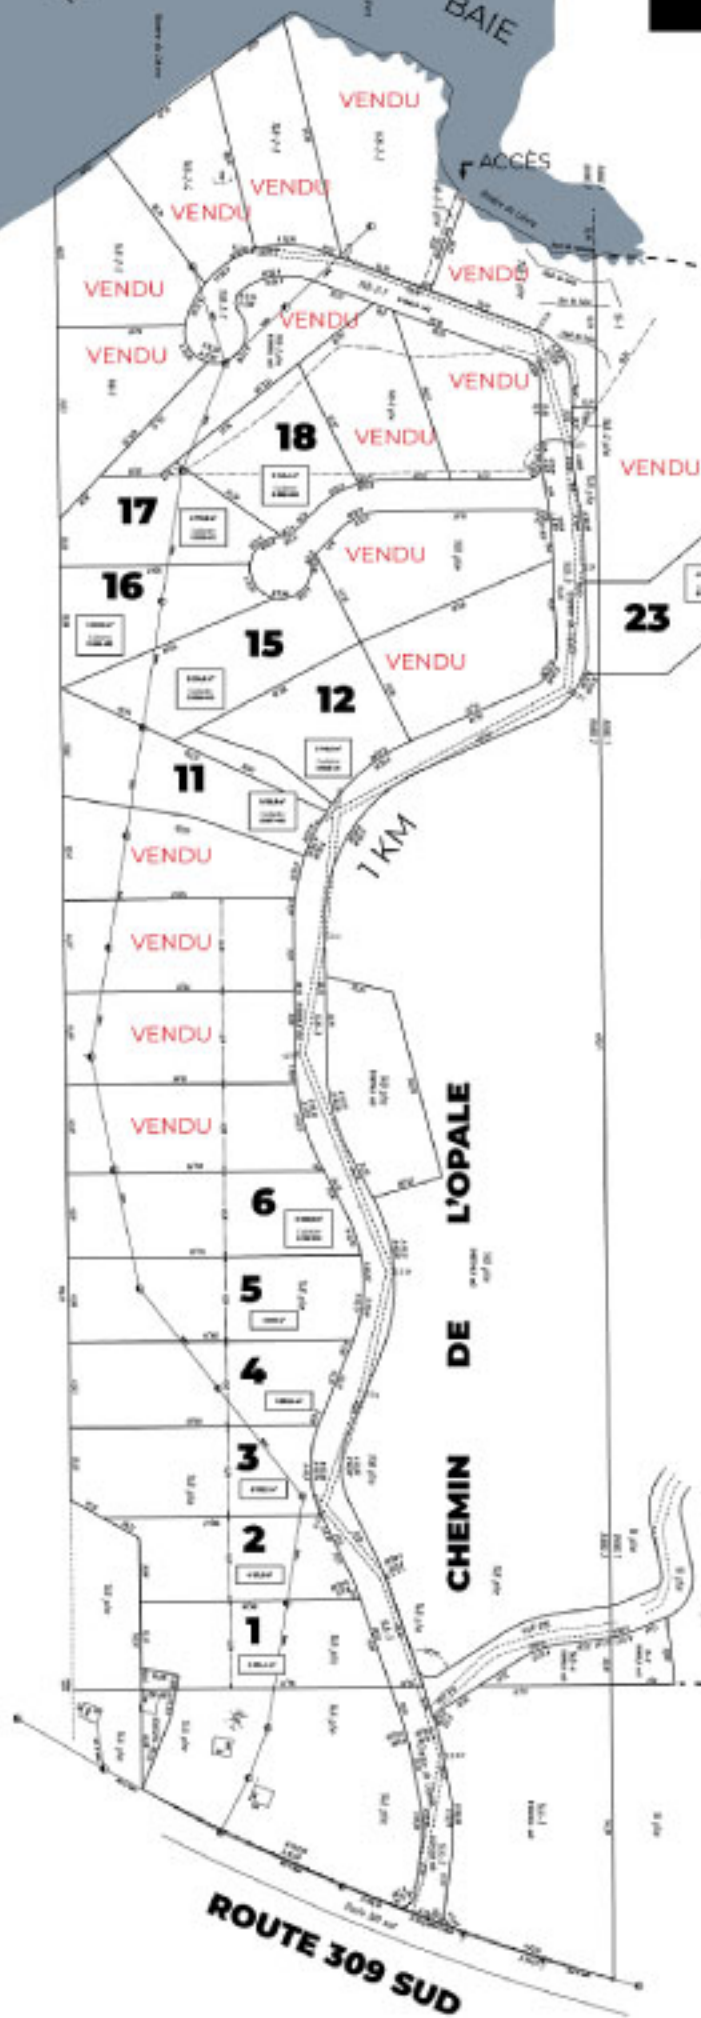

# LA PINÈDE PHASE 1

**UN VASTE  
CHOIX  
DE LOTS**

**POUR TOUS  
LES GOÛTS**

**TERRAINS  
À PARTIR DE  
25 000 \$**

**819 661-6555**  
**INFO@NORDIKASA.COM**  
**NORDIKASA.COM**