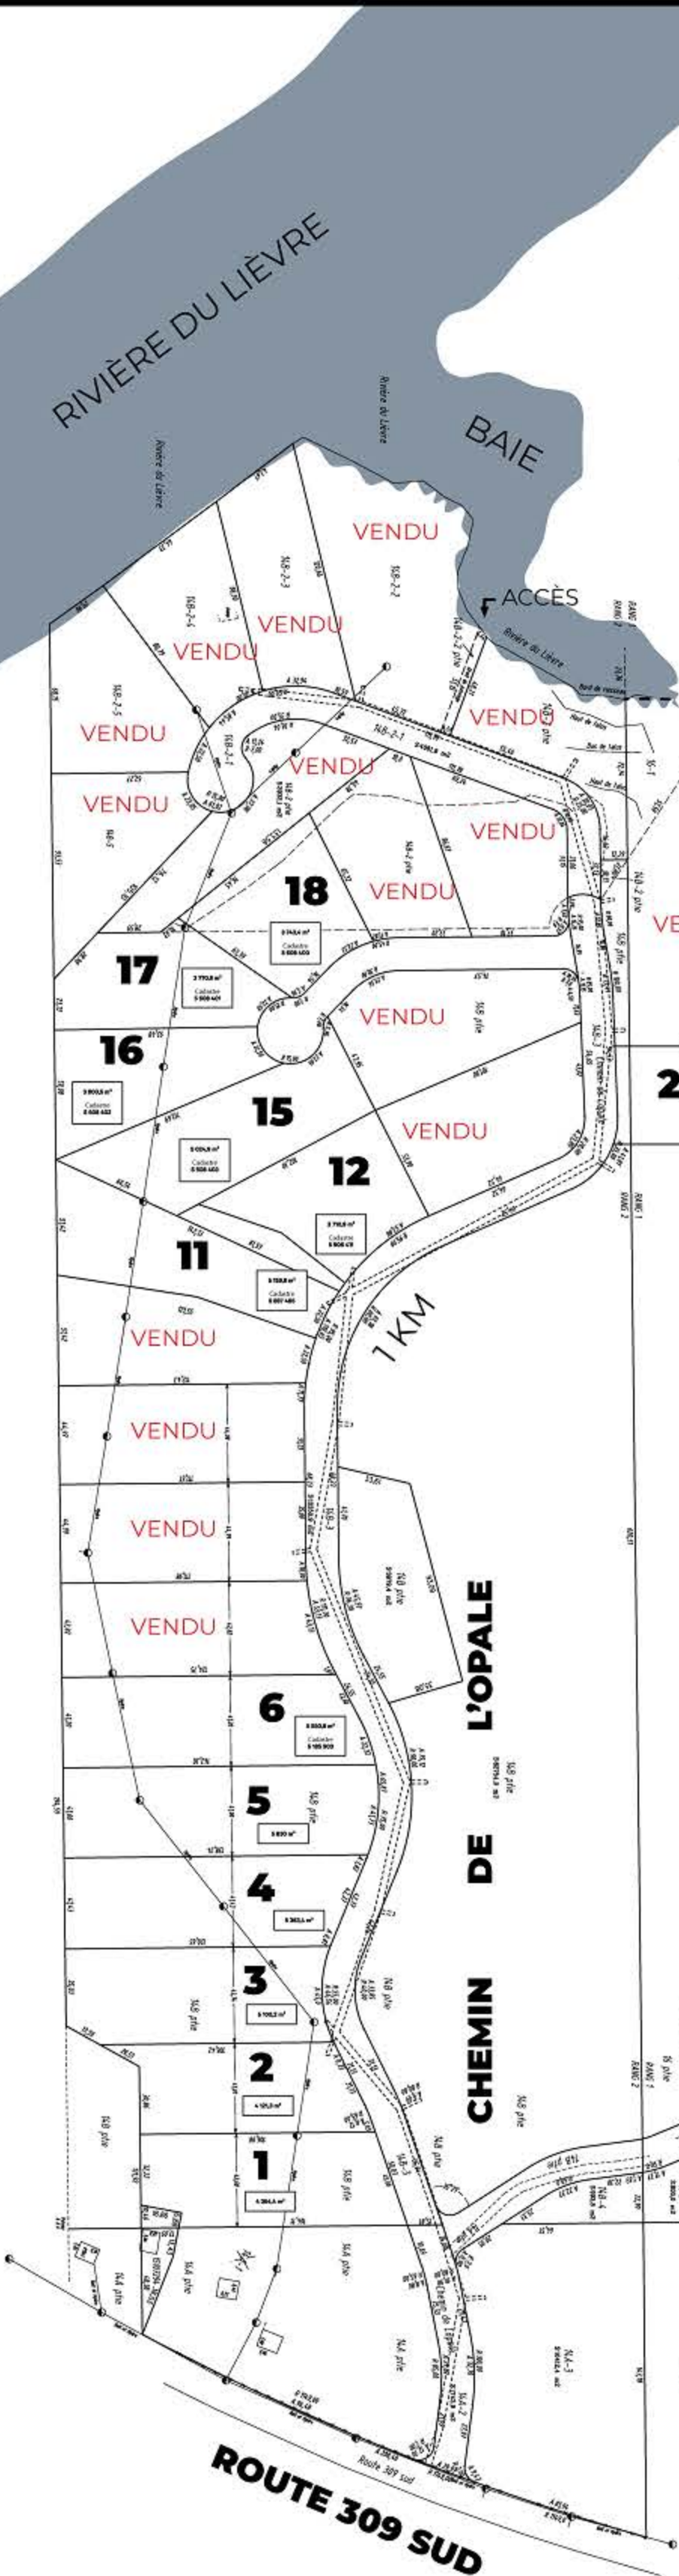

LA PINÈDE

PHASE 1

**UN VASTE
CHOIX
DE LOTS**

**POUR TOUS
LES GOÛTS**

**TERRAINS
À PARTIR DE
25 000 \$**

819 661-6555

INFO@NORDIKASA.COM

NORDIKASA.COM

LA PINÈDE

		Superficie	Numéro de cadastre
Terrain # 1 :	25 000\$	4 364,4 m²	-
Terrain # 2 :	25 000\$	4 121,3 m²	-
Terrain # 3 :	26 500\$	5 100,2 m²	-
Terrain # 4 :	27 500\$	5 363,4 m²	-
Terrain # 5 :	28 000\$	5 830,0 m²	-
Terrain # 6 :	28 000\$	5 550,8 m²	5 185 903
Terrain # 11 :	28 000\$	5 159,8 m²	5 887 485
Terrain # 12 :	36 000\$	3 710,9 m²	5 906 411
Terrain # 15 :	36 000\$	5 024,9 m²	5 608 403
Terrain # 16 :	36 000\$	3 800,5 m²	5 608 402

819 661-6555
INFO@NORDIKASA.COM
NORDIKASA.COM

LA PINÈDE

	Superficie	Numéro de cadastre	
Terrain # 17 :	45 000\$	3 770,8 m²	5 608 401
Terrain # 18 :	49 500\$	3 743,4 m²	5 608 400
Lot attenant au # 38 de l'Opale :	55 000\$	4 572,3 m²	5 990 069