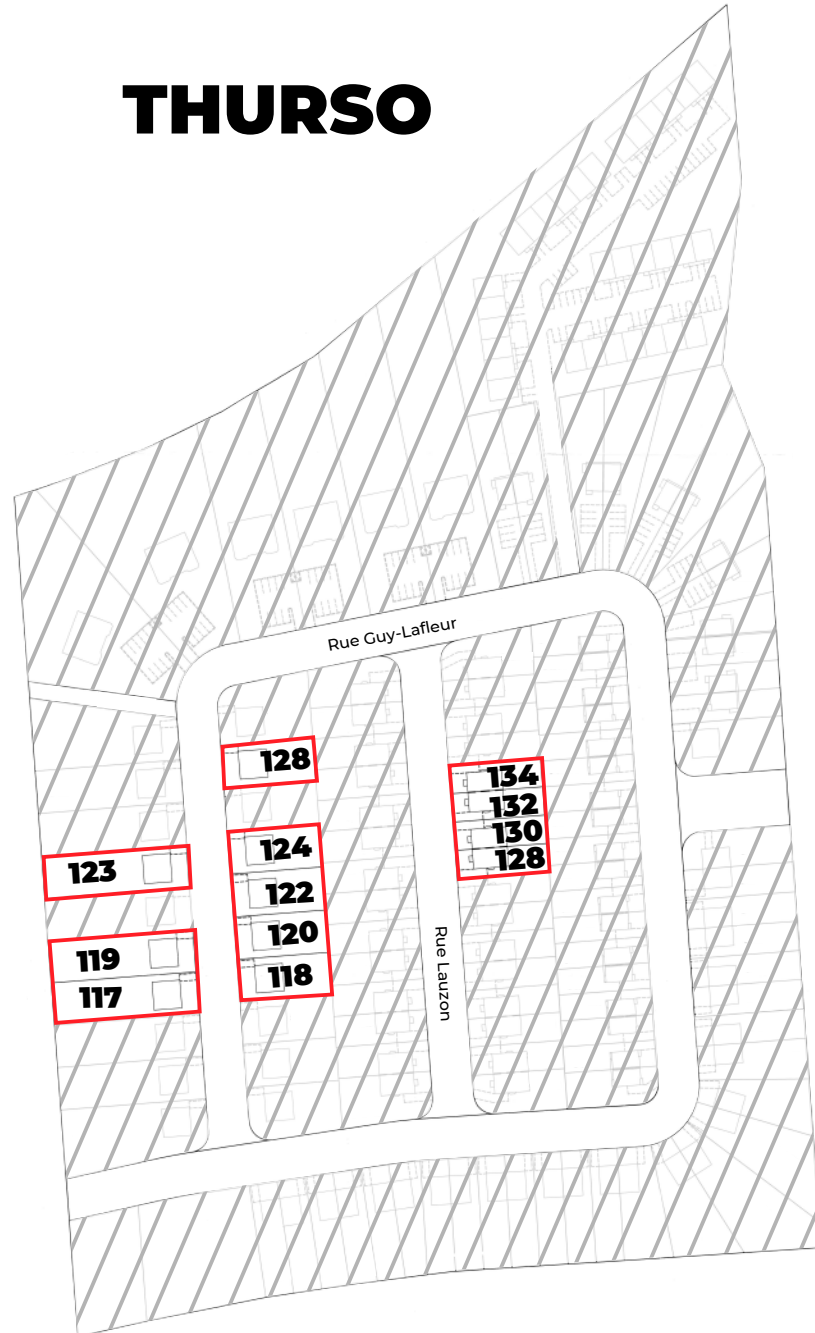

QUARTIER GUY LAFLEUR

THURSO

819 661-6555
INFO@NORDIKASA.COM
NORDIKASA.COM

QUARTIER GUY LAFLEUR

117, rue Guy-Lafleur : 52 500 \$ Uni

118, rue Guy-Lafleur : 50 000 \$ Uni

119, rue Guy-Lafleur : 52 500 \$ Uni

120, rue Guy-Lafleur : 50 000 \$ Uni

122, rue Guy-Lafleur : 50 000 \$ Uni

123, rue Guy-Lafleur : 52 500 \$ Uni

124, rue Guy-Lafleur : 50 000 \$ Uni

128, rue Guy-Lafleur : 50 000 \$ Uni

* Prix sujets à changements sans préavis.

819 661-6555
INFO@NORDIKASA.COM
NORDIKASA.COM

QUARTIER GUY LAFLEUR

128, rue Lauzon : 40 000 \$ Jumelé 1 étage

130, rue Lauzon : 40 000 \$ Jumelé 1 étage

132, rue Lauzon : 40 000 \$ Jumelé 1 étage

134, rue Lauzon : 40 000 \$ Jumelé 1 étage

* Prix sujets à changements sans préavis.