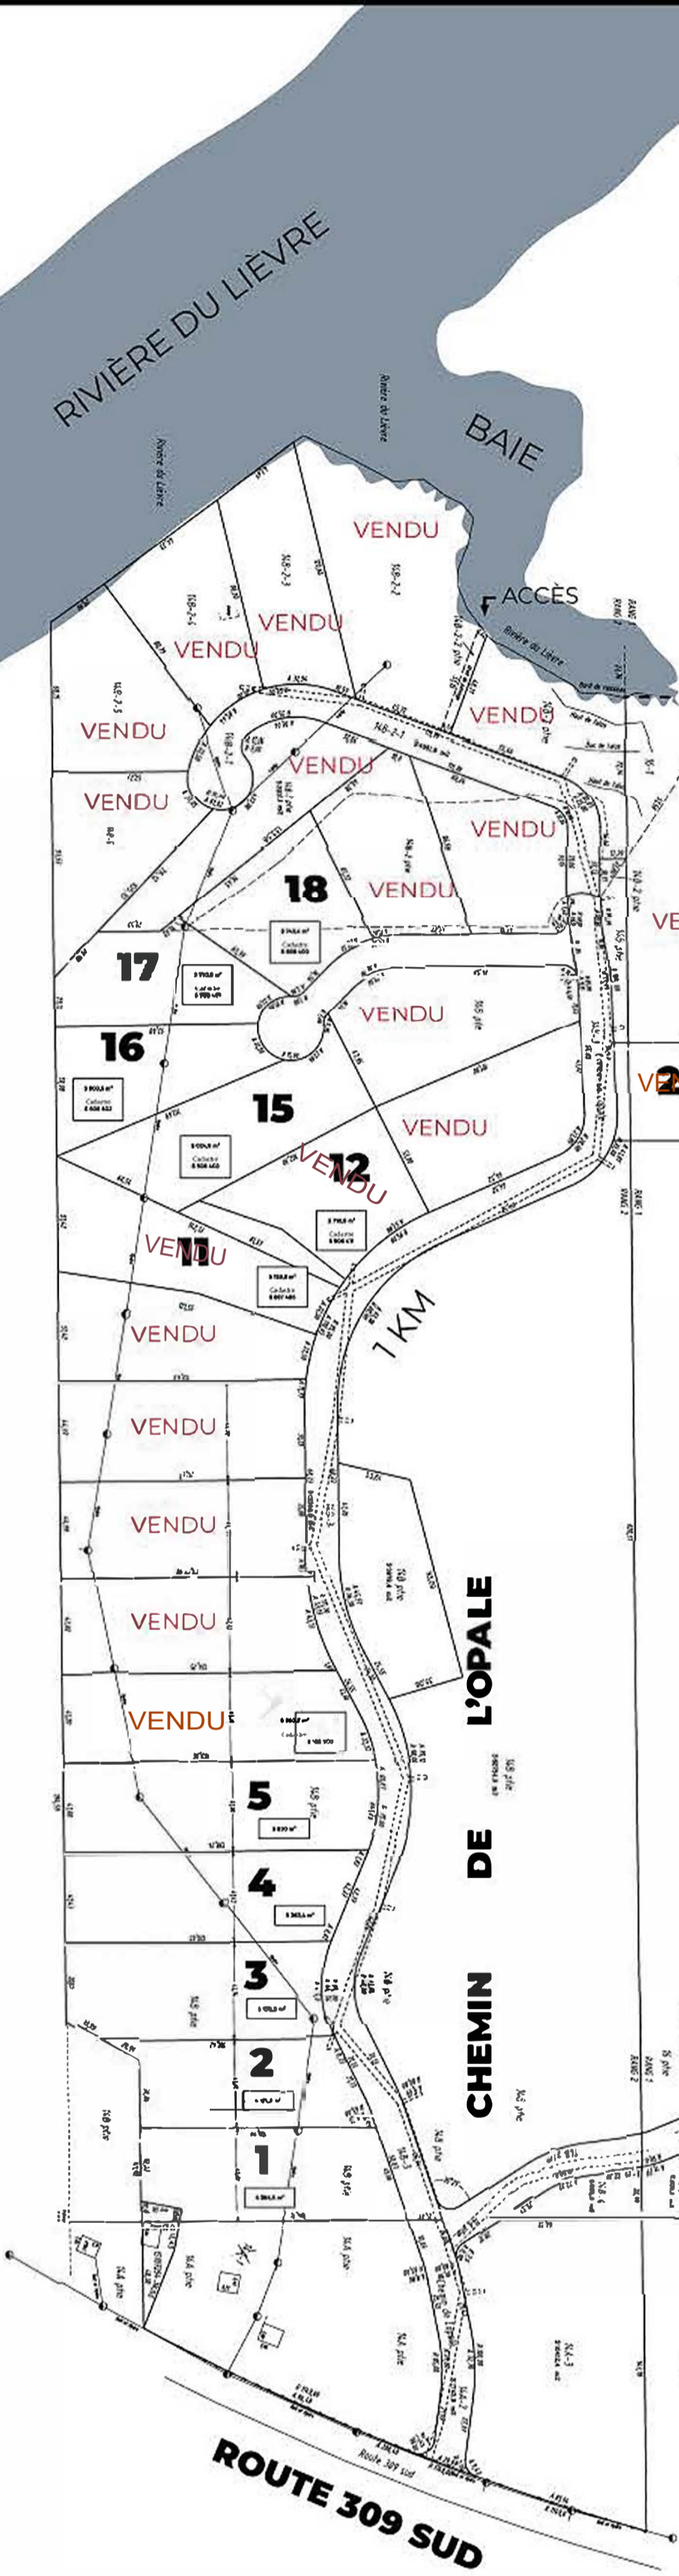

# LA PINÈDE

## PHASE 1

**UN VASTE  
CHOIX  
DE LOTS**

**POUR TOUS  
LES GOÛTS**

**TERRAINS  
À PARTIR DE  
34 000\$**

**819 661-6555**

**INFO@NORDIKASA.COM**

**NORDIKASA.COM**

# LA PINÈDE

		Superficie	Numéro de cadastre
Terrain # 1 :	<b>34 000\$</b>	<b>4 364,4 m<sup>2</sup></b>	-
Terrain # 2 :	<b>34 000\$</b>	<b>4 121,3 m<sup>2</sup></b>	-
Terrain # 3 :	<b>35 500\$</b>	<b>5 100,2 m<sup>2</sup></b>	-
Terrain # 4 :	<b>36 500\$</b>	<b>5 363,4 m<sup>2</sup></b>	-
Terrain # 5 :	<b>38 000\$</b>	<b>5 830,0 m<sup>2</sup></b>	-
Terrain # 6 :	<b>VENDU</b>	<b>5 550,8 m<sup>2</sup></b>	<b>5 185 903</b>
Terrain # 11 :	<b>VENDU</b>	<b>5 159,8 m<sup>2</sup></b>	<b>5 887 485</b>
Terrain # 12 :	<b>VENDU</b>	<b>3 710,9 m<sup>2</sup></b>	<b>5 906 411</b>
Terrain # 15 :	<b>52 000\$</b>	<b>5 024,9 m<sup>2</sup></b>	<b>5 608 403</b>
Terrain # 16 :	<b>52 000\$</b>	<b>3 800,5 m<sup>2</sup></b>	<b>5 608 402</b>

# LA PINÈDE

	Superficie	Numéro de cadastre
<b>Terrain # 17 :</b>	<b>3 770,8 m<sup>2</sup></b>	<b>5 608 401</b>
<b>Terrain # 18 :</b>	<b>3 743,4 m<sup>2</sup></b>	<b>5 608 400</b>

\*\* Prix sujets à changements sans préavis.